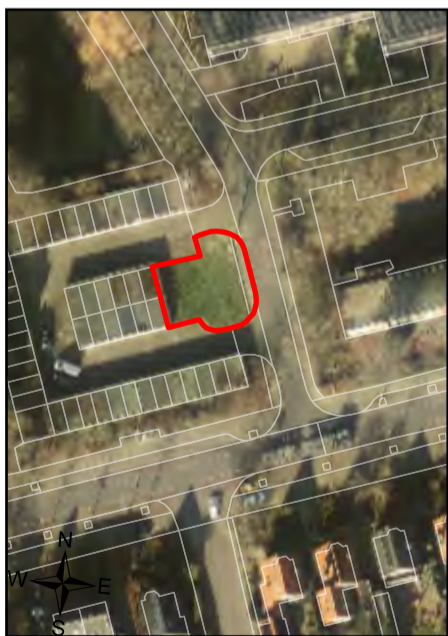

1 Peppelensteeg

2 Wim Sonneveldstraat

3 Kennedyweg/Asterstraat

4 Geertjesweg/Jasmijnplantsoen

6 Nude: Van Houtenstraat

5 Beatrixlaan/Eikenlaan

## Overzicht ligging hondenspeelplaatsen

Tekening: JH Nijman 2-11-2023

Path: G:\ArcGIS\Projecten\2023\20231102 - Nieuwe hondenspeelplaatsen\Hondenspeelplaatsen.aprx

- Hondenspeelplaats
- Grens bebouwde kom
- Gemeentegrens